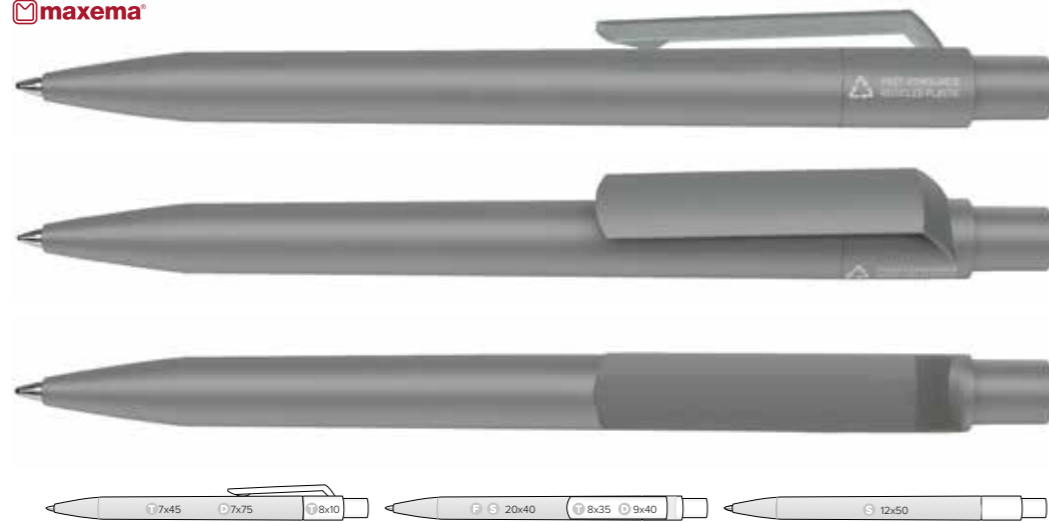

SPECIFIKATIONER:

Längd: 141mm
Nettovikt: 10g

Refill: 1,0mm Plastic Jumbo BP
ISO 12757-2

Skrivlängd: 2500m
Bläckfärg: Blått

Packning: 50st/kartong

A S C K G F FF B

PRISEXEMPEL

FÖR EXAKTA PRISER OCH MER INFORMATION: