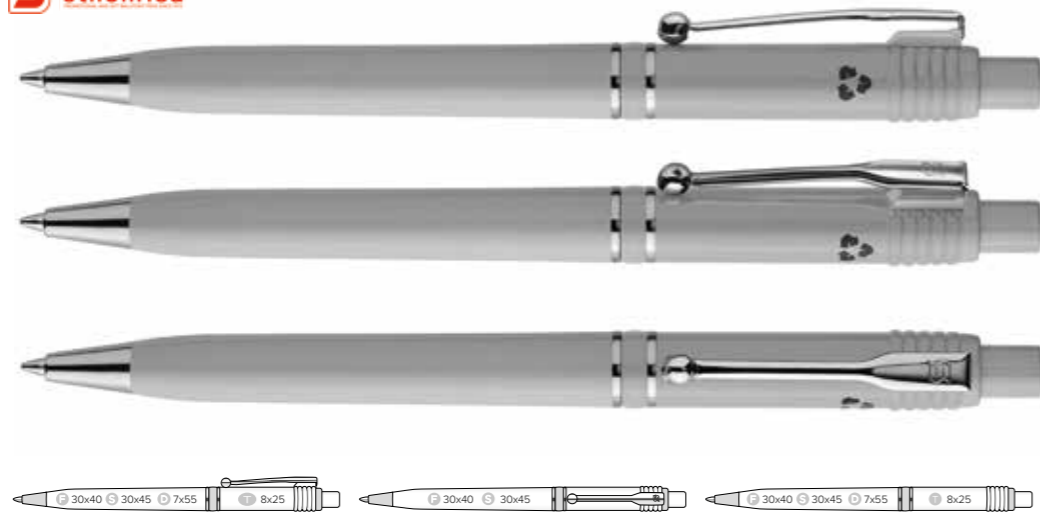

SPECIFIKATIONER:

Längd: 135mm
Nettovikt: 11g

Refill: 1,0mm Plastic
Parker Style, ISO
12757-2

Skrivlängd: 4000m
Bläckfärg: Blått

Packning: 100st/kartong

A F B

ELIS RECYCLED 50500-1812

Elis Recycled är gjord av 100% återvunnen och giftfri ABS plast. Pennan har en modern balanserad design topp till spets. Pennkroppen är rak och ett brett bågformat klips som lämnar gott om plats för reklamtryck.