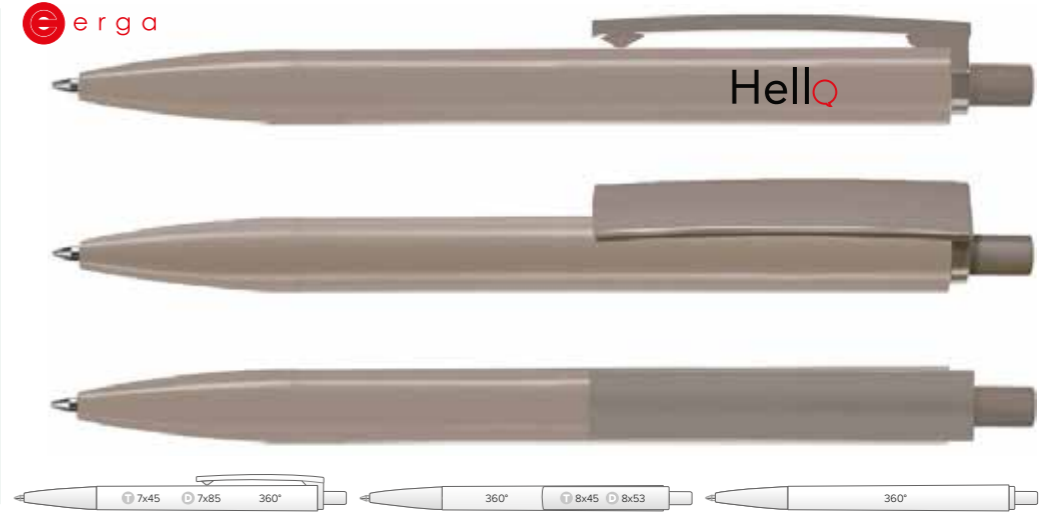

AM Z R CR L K T G F F B

PRISEXEMPEL

FÖR EXAKTA PRISER OCH MER INFORMATION:

SCAN ME

E-Progress Recycled	1000 st
Inkl. 1-färgstryck	11 kr
Inkl. Digitaltryck	14 kr

PRISEXEMPEL

FÖR EXAKTA PRISER OCH MER INFORMATION:

SCAN ME

E-Progress XL Recycled	1000 st
Inkl. 1-färgstryck	11 kr
Inkl. Digitaltryck	14 kr