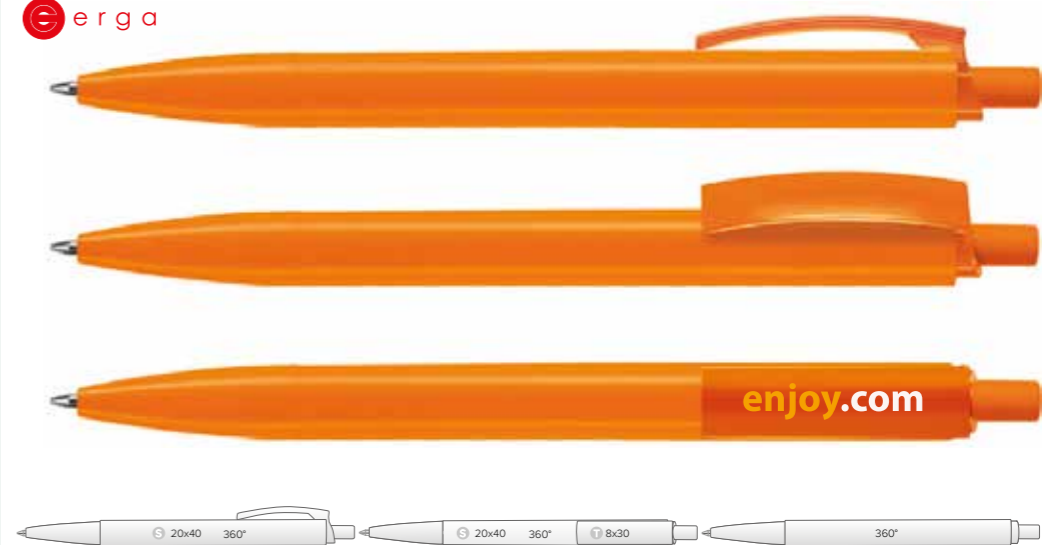

AM Z R CR L T G K F F B

E-PROGRESS XL RECYCLED 50508-0060

Reklampenna med generösa tryckytor som är tillverkad av 100% återvunnen ABS-plast. Pennan har ett stort klips som lämpar sig väl för reklamtryck och en färgad solid pennkropp som också kan märkas. Utbytbar Jumbo-refill med dokumentäkta blått bläck.

SPECIFIKATIONER:

- Längd: 140mm
- Nettovikt: 11g
- Refill: 1,0mm Plastic Jumbo BP, ISO 12757-2
- Skrivlängd: 2000m
- Bläckfärg: Blått
- Packning: 100st/kartong