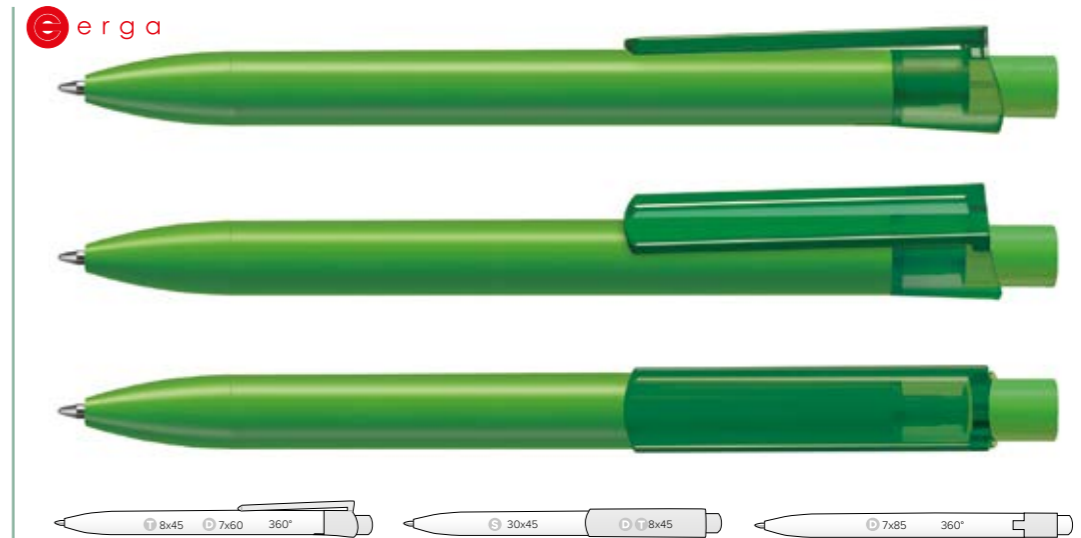

AMZ RCR L N T G F

PRISEXEMPEL

FÖR EXAKTA PRISER OCH MER INFORMATION:

E-Infinity Recycled	500 st
Inkl. 1-färgstryck	15 kr
Inkl. Digitaltryck	19 kr

PRISEXEMPEL

FÖR EXAKTA PRISER OCH MER INFORMATION:

E-Infinity Recycled White	500 st
Inkl. 1-färgstryck	15 kr
Inkl. Digitaltryck	19 kr

PRISEXEMPEL

FÖR EXAKTA PRISER OCH MER INFORMATION:

E-Conquest Recycled	500 st
Inkl. 1-färgstryck	15 kr
Inkl. Digitaltryck	19 kr

Kliché tillkommer med 650 kr/tryck och färg. Startkostnad vid Digitaltryck är 1100 kr. Samtliga prisexempel ovan avser ca-priser vid angiven kvantitet inklusive märkning. Priser angivna exkl. moms och frakt.

Kliché tillkommer med 650 kr/tryck och färg. Startkostnad vid Digitaltryck är 1100 kr. Samtliga prisexempel ovan avser ca-priser vid angiven kvantitet inklusive märkning. Priser angivna exkl. moms och frakt.