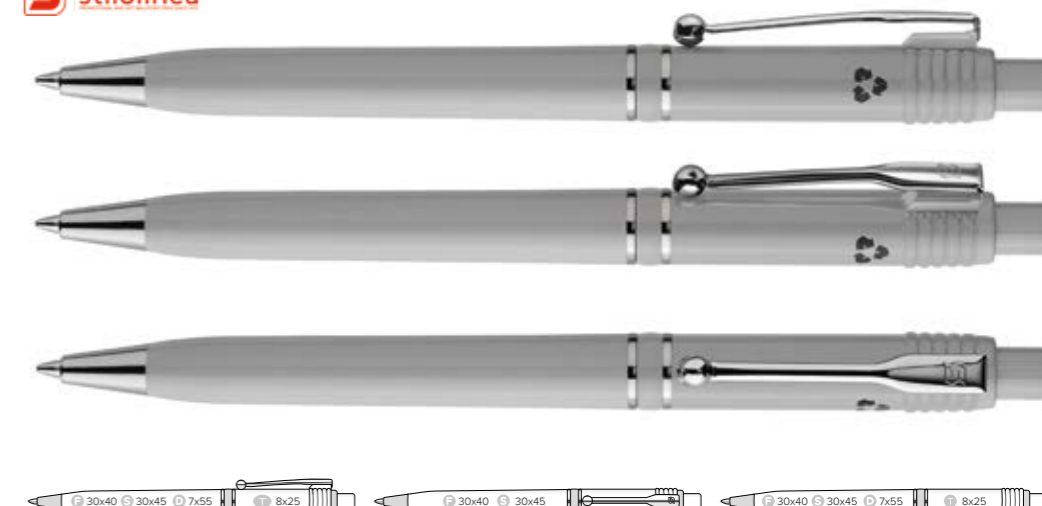

SPECIFIKATIONER:

Längd: 135mm
Nettovikt: 11g

Refill: 1,0mm Plastic
Parker Style, ISO
12757-2

Skrivlängd: 4000m
Bläckfärg: Blått

Packning: 100st/kartong

A F B

ELIS RECYCLED 50500-1812

Elis Recycled är gjord av 100% återvunnen och giftfri ABS plast. Pennan har en modern balanserad design topp till spets. Pennkroppen är rak och ett brett bågformat klips som lämnar gott om plats för reklamtryck.