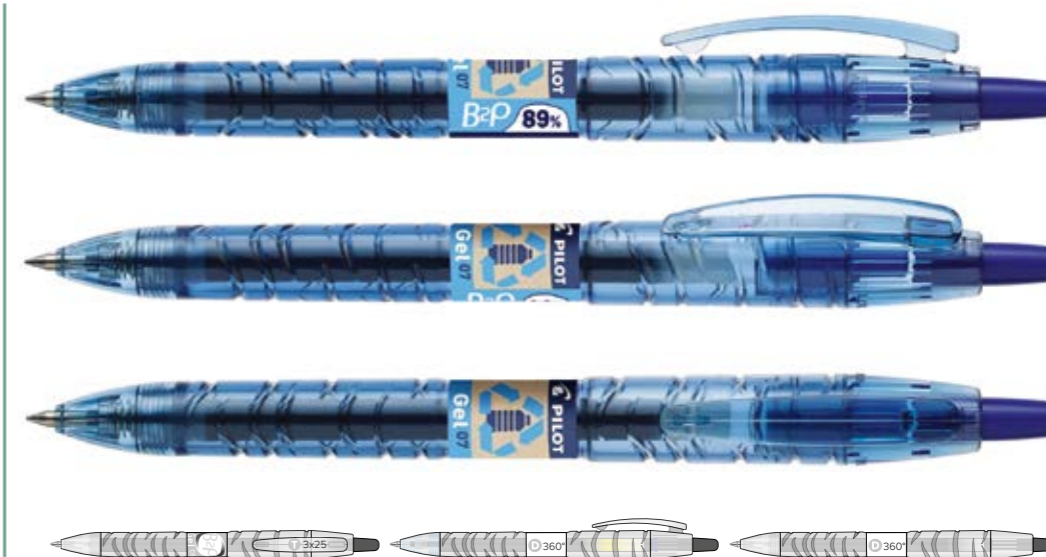

B2P ECOBALL KULA 10182-3540

NYHET

Ny miljösmart kulspetspenna från Pilot tillverkad av rPET. Hela 86,6% av pennan, exklusive utbytbara delar, består av återvunnen plast från PET-flaskor och av dessa är 2,5% återvunnet plastavfall som samlats upp från havet. Plats finns för reklamtryck på klipset.

SPECIFIKATIONER:

Längd: 144mm
Nettovikt: 10g

Refill: 1,0mm Pilot
Plastic Slim BP

Skrivlängd: 600m
Bläckfärg: Samma färg
som tryckknappen
(blått/rött/grönt/svart)

Packning: 50st i påse

R G K B