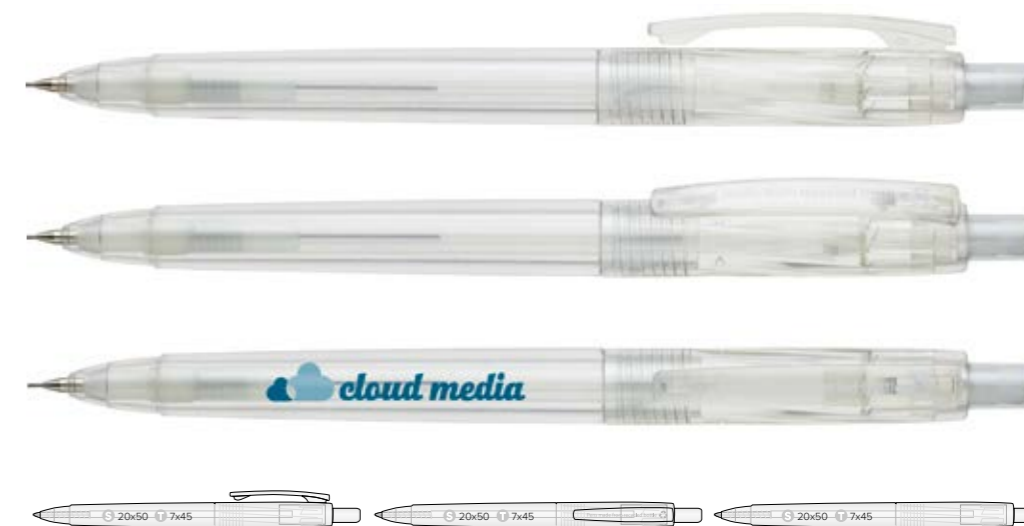

SPECIFIKATIONER:

Längd: 141mm
Nettovikt: 11g

Stift: 2st 0,7mm stift

Packning: 50st i påse